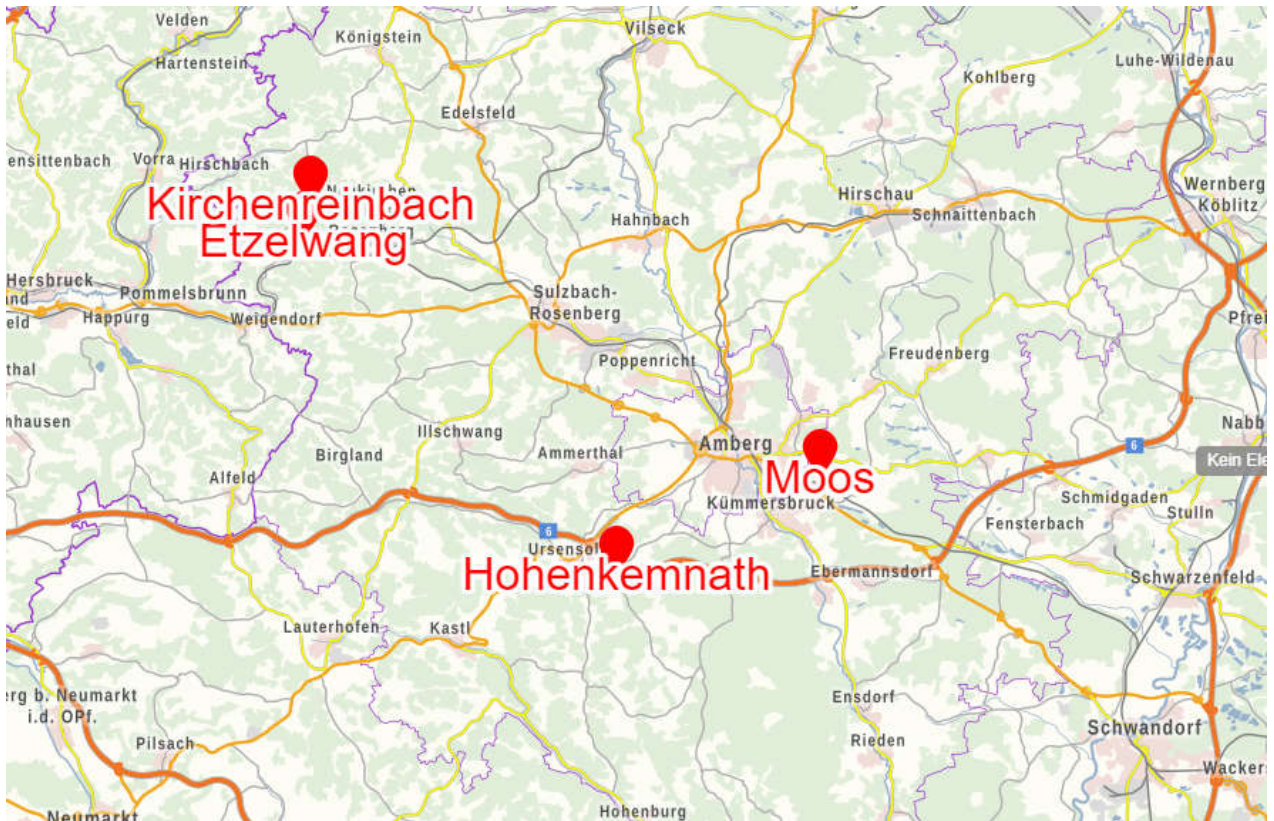

eDE Traßberg 3
Gemeinde Poppenricht
Landkreis Amberg-Regen

Exkursion am Samstag, den 11.06.2022

Die Ziele:

Ansprechpartner:

eDE Traßberg

Herr Florian Birkl

Handy: 0171/8380041

E-Mail: florian.birkl@hotmail.com

<u>Route:</u>	<u>Kilometer:</u>	<u>Zeitbedarf:</u>
ALE - Traßlberg	73	53
Traßlberg - Etzelwang	23	24
Etzelwang - Kirchenreinbach	3	5
Kirchenreinbach - Moos	31	35
Moos - Hohenkernath	12	16

Zeitplan:

07:30 Uhr	Abfahrt Tirschenreuth
08:30 Uhr	Treffpunkt Traßlberg
08:40 Uhr	Abfahrt nach Etzelwang
09:05 Uhr	Ankunft in Etzelwang
09:10 – 09:40 Uhr	Führung durch den Dorfstodl anschließend Weiterfahrt nach Kirchenreinbach
09:45 Uhr	Ankunft in Kirchenreinbach
09:50 – 10:15 Uhr	Führung Dorfpavillon
10:15 Uhr	Abfahrt nach Moos
10: 50 Uhr – 11:15 Uhr	Ankunft in Moos, anschließend Führung durch das Dorfgemeinschaftshaus
11:20 Uhr	Abfahrt nach Hohenkernath
11:35 Uhr	Ankunft in Hohenkernath, anschließende Führung durch den Dorfpavillon, Dauer ca. 30 Min.